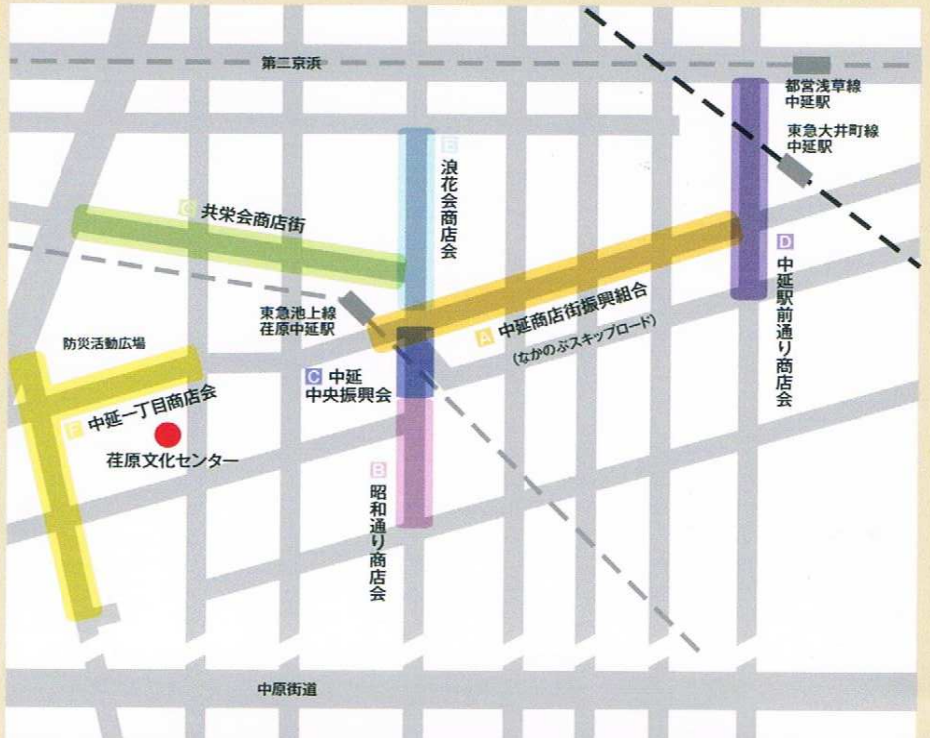

# 「お買い物券」は以下の店舗で、ご利用になれます。

※2012年3/24(日)~3/26(火)の有効期間内のご利用に限ります。

## A 中延商店街振興組合 (なかのぶスキップロード)

伊勢屋製菓	製菓	清水屋金物店	金物
呑地 鯉 (シヤチ)	居酒屋	お茶とのり若菜園	お茶・海苔
サンワ水産	鮮魚		
100円ショップ たんぼぼ	雑貨	コーヒー・チェリー	喫茶
ジーンズショップ スズヤ	服飾	ブティック たかぎや	ブティック
MIYA2	ブティック	志村寝具店	寝具
古川時計店	時計	日本そば・あけの蕎	日本そば
		ブティック おりえんたる	ブティック
ジロー洋装店	服飾	ゼイタク煎餅	製菓
菓子工房 石黒	製菓	中国家庭料理 珍味園	中国料理
豆のさがみや	製菓・豆製品	GOLD RUSH	古着販売
福田カバン店	鞆		
		OZ	ブティック
丸京庵茶房館	食品	えり	女性下着
丸京庵 東京中延店	食品	こめやなかのぶ	米穀
丸京庵ギフト館	食品	ミンク洋装店	ブティック
小塚仁成堂薬局	薬品	クラタデンキ 中延店	電機
大島屋化粧品店	化粧品	おかずの華 中延店	惣菜
徳得おかしどう	お菓子	ヌーベルヴォーグ	靴・婦人靴
靴修理 BRIT	靴修理		
中華ことぶき	中華料理	甲州屋陶器店	陶器
		ZA-GIN	ブティック
コーヒーハウス・サンタフェ	喫茶	ヘヤサロン エム	理容
スズキスタジオ	写真スタジオ	染谷家具	家具
鳥ぶろ 中延店	焼き鳥	レストラン成田 (肉のニッパイ)	精肉
文具の中延堂	文房具	マルシン本田青果	青果
HOT&1	ブティック	かねまつ宝飾	宝飾
		肉の伊吾田	精肉